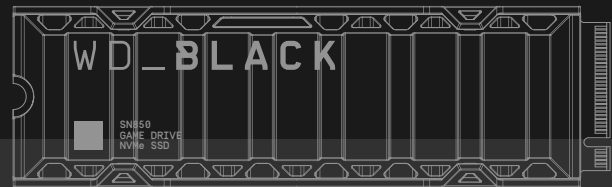

PRODUCTKENMERKEN

OFFICIEEL GELICENTIEERD VOOR JE PS5™-CONSOLE.

Je hebt de mogelijkheid meer titels op te slaan en te spelen vanaf een drive die officieel is getest en gecertificeerd voor je PS5™-console†, zodat je kunt blijven spelen zonder je druk te hoeven maken over compatibiliteitsproblemen.

DE SNELHEID IS MOORDEND. HIERMEE RICHT JE EEN SLACHTING AAN.

Profiteer van irrationele PCIe Gen4 NVMe™-snelheden tot 7000 MB/s** lezen en 5300 MB/s** schrijven (model van 1 TB) voor een snel reactievermogen en naadloze gaming.

ÉÉN DRIVE OM TE SPELEN WAT JE WILT.

Sla je favoriete games die compatibel zijn met PS5™ rechtstreeks op de drive op en speel ze daarvandaan.

MEER OPSLAAN, MEER SPELEN, SNEL.

Met een capaciteit tot 2 TB* beschikt je PlayStation®5-console† over de extra ruimte om tot 50 games*** op te slaan zodat je ruimte over hebt voor de volgende grote titel.

ALLES-IN-ÉÉN ONTWERP MET KOELELEMENT.

Alles-in-één SSD-ontwerp met koelelement maakt installatie en setup probleemloos met de M.2-uitbreidingsleuf van de PS5™-console†.

SPELEN MAAR. BLIJF COOL.

Geniet van ononderbroken gameplay met een ingebouwd koelelement dat compatibel is met PlayStation®5-consoles en je drive koel houdt met minimale demping in het heetst van de strijd.

PRODUCTSPECIFICATIES

CAPACITEITEN EN MODELLEN*:

1 TB KOELELEMENT	WDBBKW0010BBK-WRSN
2 TB KOELELEMENT	WDBBKW0020BBK-WRSN

PRESTATIES**:

- SEQUENTIEEL LEZEN:
  - 2 TB: 7000 MB/S
  - 1 TB: 7000 MB/S
- SEQUENTIEEL SCHRIJVEN:
  - 2 TB: 5100 MB/S
  - 1 TB: 5300 MB/S

INTERFACE:

PCIe® Gen4 x4

AFMETINGEN

KOELELEMENT:

LENGTE: 80 ± 0,20 MM
BREEDTE: 23,40 ± 0,20 MM
HOOGTE: 8,80 ± 0,20 MM
GEWICHT: 24 G ± 3 G

DUURZAAMHEID† [TBW]:

2 TB: 1200
1 TB: 600

BEPERKTE GARANTIE†††:

5 JAAR

BEDRIJFSSPECIFICATIES††

TEMPERATUUR IN WERKING:

0°C TOT 70°C
TEMPERATUUR NIET IN WERKING:
-55°C TOT 85°C

SYSTEEMCOMPATIBILITEIT:

- ACHTERWAARTS COMPATIBEL MET
  PCIe® GEN3 X2, PCIe® GEN3 X1,
  PCIe® GEN2 X4, PCIe® GEN2 X2,
  PCIe® GEN3 X4 EN PCIe® GEN2 X1
- WINDOWS® 8.1, 10, 11,
  PLAYSTATION® 5 [PS5™-
  SYSTEEMSOFTWARE VERSIE 21.02-
  04.00.00 OF HOGER VEREIST.]

* 1 GB = 1 miljard bytes en 1 TB = 1 biljoen bytes. Werkelijke gebruikerscapaciteit kan minder zijn, afhankelijk van de bedrijfsomgeving.

** 1 MB/s = 1 miljoen bytes per seconde. Gebaseerd op interne tests; prestaties kunnen variëren afhankelijk van het hostapparaat, de gebruiksomstandigheden, de capaciteit van de schijf en andere factoren.

*** Aantal games gebaseerd op een gemiddelde van 36 GB per game. Het aantal games varieert afhankelijk van de bestandsgrootte, het aantal games, de opmaak en andere programma's en factoren.

† Voor compatibiliteit van PS5™-firmware bezoek <http://wdblack.com/SN850HS-PS5>

† TBW-waarden (geschreven terabytes) berekend met behulp van JEDEC-clientwerkbelasting (JESD219) en variëren per productcapaciteit.

†† Bedrijfstemperatuur wordt gemeten door een ingebouwde temperatuursensor. Opslagtemperatuur indien niet in bedrijf garandeert niet dat de gegevens bewaard blijven.

††† 5 jaar of maximale duurzaamheidslimiet (TBW), welke het eerst komt. Zie support.wd.com voor specifieke regionale garantiegegevens.

Western Digital, het logo van Western Digital, WD_BLACK en het logo van WD_BLACK zijn gedeponeerde handelsmerken of handelsmerken van Western Digital Corporation of haar dochterondernemingen in de VS en/of andere landen.

PlayStation, PS5 en PS4 zijn handelsmerken of gedeponeerde handelsmerken van Sony Interactive Entertainment Inc. in de Verenigde Staten en/of andere landen. NVMe is een handelsmerk van NVM Express, Inc., PCIe is een

gedeponeerd handelsmerk van PCI-SIG Corporation. Windows is een gedeponeerd merk van Microsoft Corporation in de Verenigde Staten en/of andere landen.