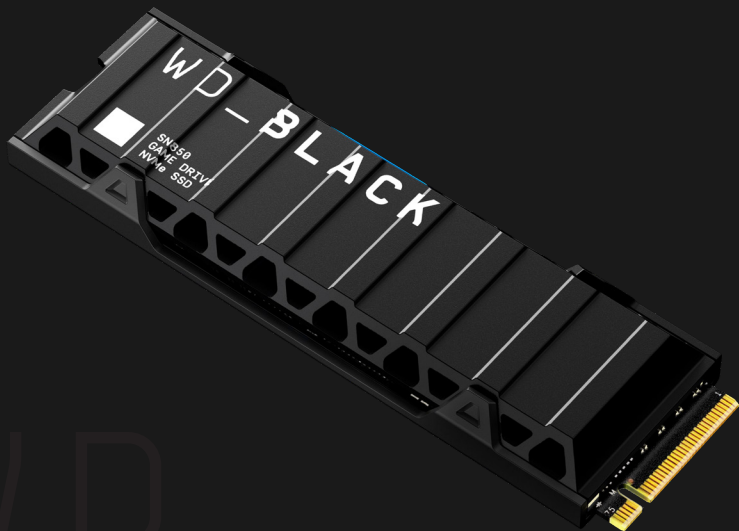

WD_BLACK™ SN850 NVMe™ SSD voor PS5™ - CONSOLES.

Snel meer
opslaan,
meer spelen.

OFFICIEEL GELICENTIEERDE M.2 NVMe™ SSD VOOR PS5™-CONSOLES

De WD_BLACK™ SN850 NVMe™ M.2 SSD for PS5™-consoles†, die officieel is gelicentieerd voor PlayStation® 5-consoles†, stelt je in staat PS5™-games en PS4™-games rechtstreeks op de drive op te slaan en daarvandaan te spelen.

- Officieel gelicentieerde M.2 SSD voor PlayStation®5-consoles†
- Alles-in-één SSD-ontwerp met koelelement past gemakkelijk in de M.2-uitbreidingsleuf
- Kan tot 50 games*** met tot 2 TB* aan extra opslag bevatten
- PCIe® Gen4-technologie met leesnelheden tot 7000 MB/s** en schrijfsnelheden tot 5300 MB/s** [model van 1 TB] voor een naadloze ervaring bij het spelen van games
- Sla games die compatibel zijn met PS5™ rechtstreeks op de drive op en speel ze daarvandaan†