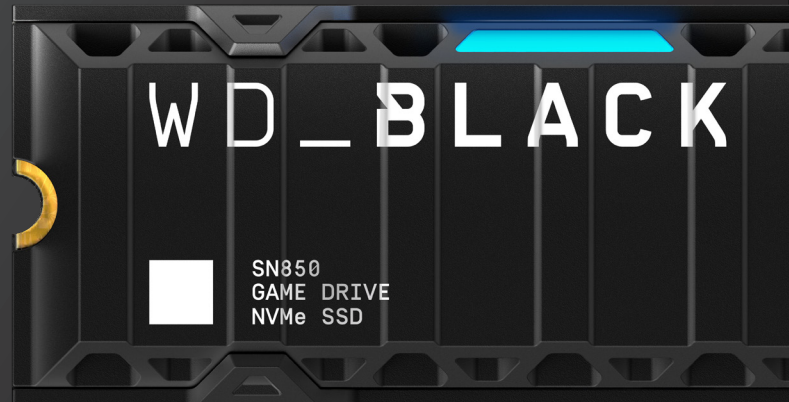

WD_BLACK™ SN850 NVMe™ SSD voor PS5™ - CONSOLES.

Snel meer
opslaan,
meer spelen.

OFFICIEEL GELICENTIEERDE M.2 NVMe™ SSD VOOR PS5™-CONSOLES

De WD_BLACK™ SN850 NVMe™ M.2 SSD for PS5™-consoles†, die officieel is gelicentieerd voor PlayStation® 5-consoles†, stelt je in staat PS5™-games en PS4™-games rechtstreeks op de drive op te slaan en daarvandaan te spelen.

- Officieel gelicentieerde M.2 SSD voor PlayStation®5-consoles†
- Alles-in-één SSD-ontwerp met koelelement past gemakkelijk in de M.2-uitbreidingsleuf
- Kan tot 50 games*** met tot 2 TB* aan extra opslag bevatten
- PCIe® Gen4-technologie met leesnelheden tot 7000 MB/s** en schrijfsnelheden tot 5300 MB/s** [model van 1 TB] voor een naadloze ervaring bij het spelen van games
- Sla games die compatibel zijn met PS5™ rechtstreeks op de drive op en speel ze daarvandaan†